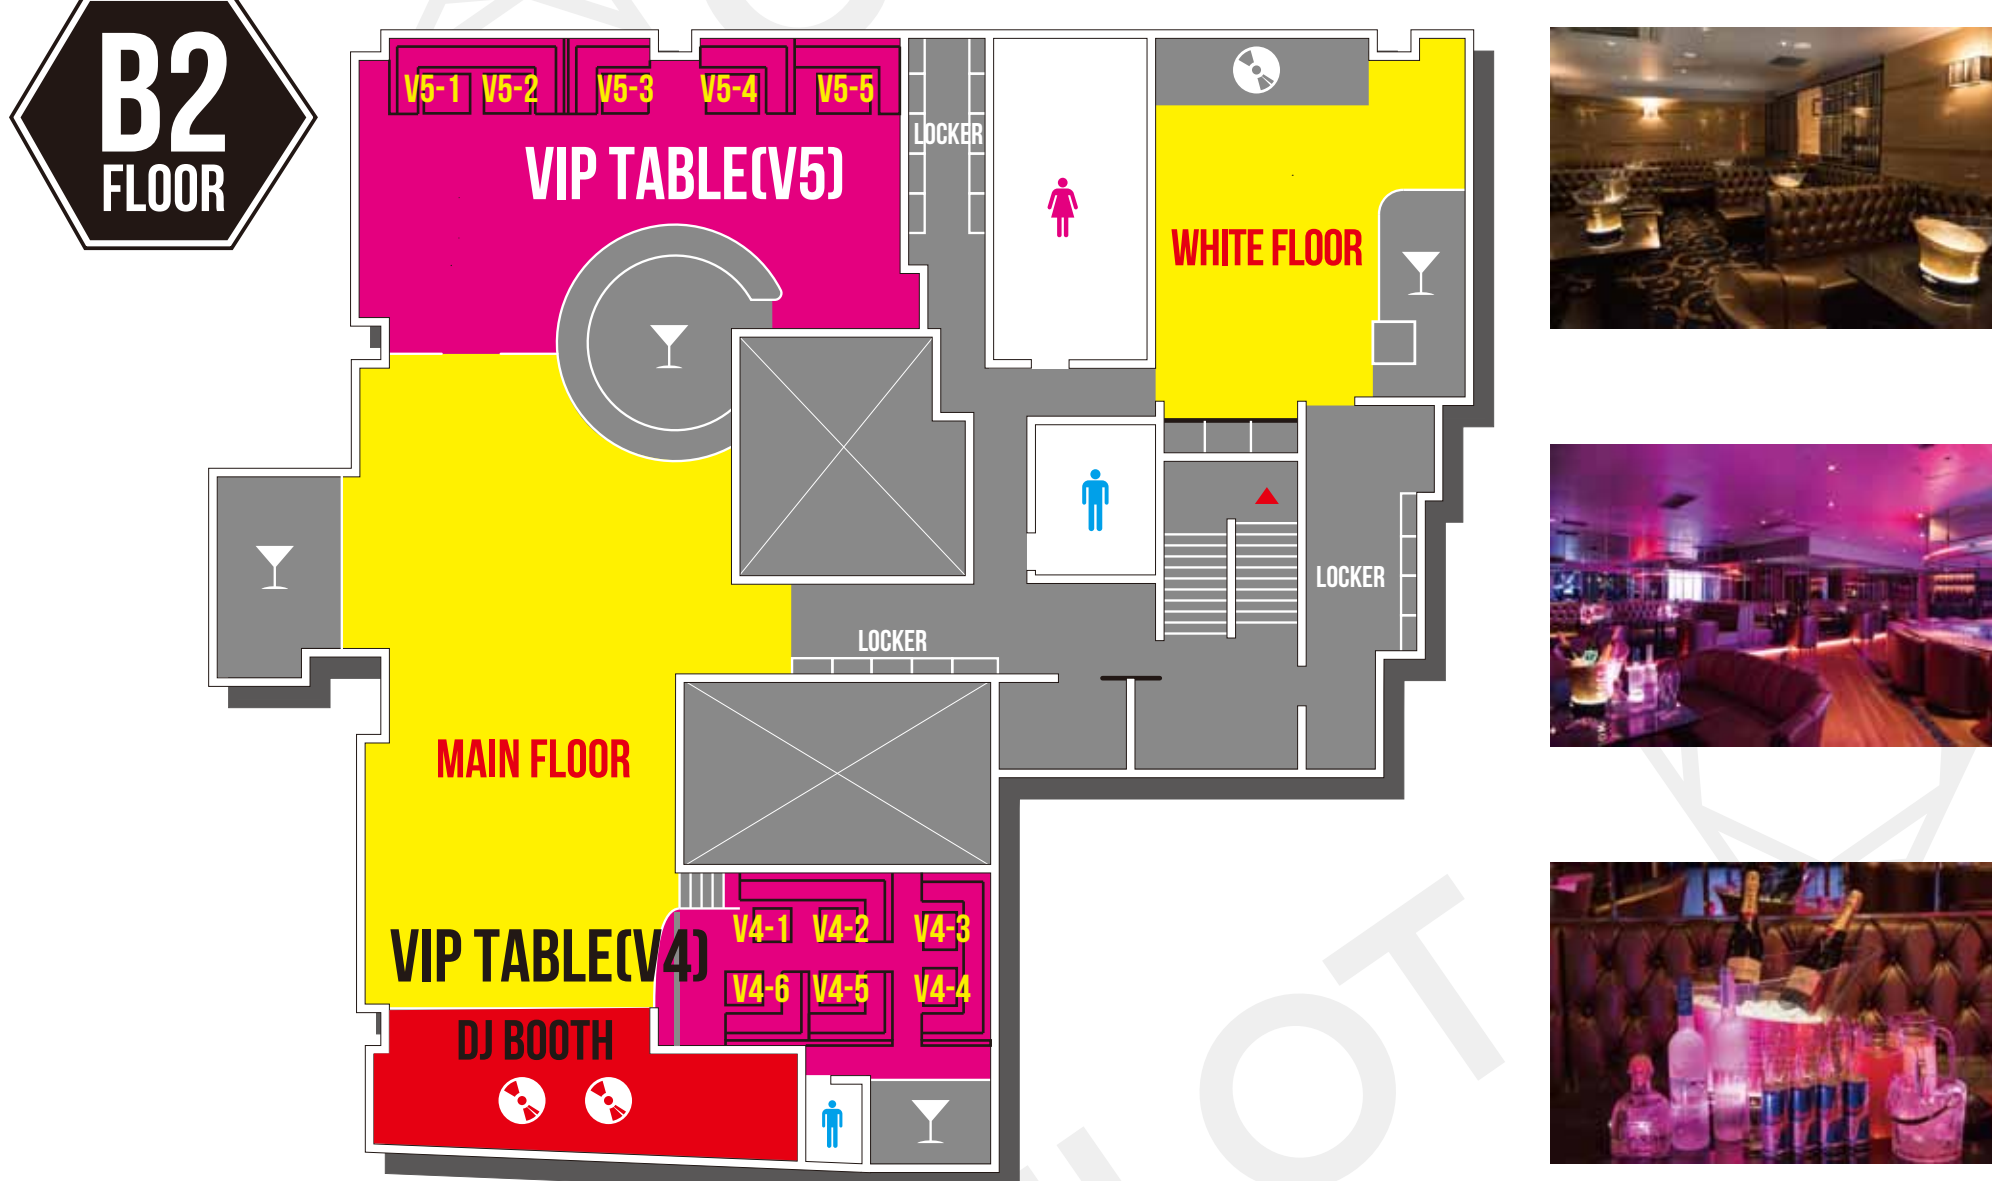

モエシャンドン x2, ミネラルウォーター x8, レッドブル x8

*V2 Table and V4-6 Table(Only Weekend): +20,000yen

B3フロアのV2エリアとB2フロアのV4-6テーブルは20,000円プラスになります。

4名様まで (2時間制)

*Up to 4 people [2 hours limited]

Weekend 60,000yen / Weekday 50,000yen

- MOET x2 & Mineral water x4 & RedBull x4

モエシャンドン x2, ミネラルウォーター x4, レッドブル x4

*V2 Table and V4-6 Table(Only Weekend): +20,000yen

週末のB3フロアのV2エリアとB2フロアのV4-6テーブルは20,000円プラス。

※ご希望のフロアやお席の場所がございましたら、事前にお申し出下さいませ。

※イベントにより金額が異なる場合がございます。

※ご予約の来店時間から15分経過した場合は自動的にキャンセル扱いとさせていただきます。

B3 FLOOR

※ご希望のフロアやお席の場所がございましたら、事前にお申し出下さいませ。

B2 FLOOR

※ご希望のフロアやお席の場所がございましたら、事前にお申し出下さいませ。

BOTTLE LIST

- MOET & CHANDON IMPERIAL	15,000 yen
- MOET & CHANDON IMPERIAL MAGNUM[1.5L]	35,000 yen
- MOET & CHANDON IMPERIAL JEROBOAM[3L]	100,000 yen
- MOET & CHANDON ROSE IMPERIAL	18,000 yen
- MOET & CHANDON NECTAR IMPERIAL	18,000 yen
- MOET & CHANDON NECTAR IMPERIAL ROSE	20,000 yen
- Dom Perignon	50,000 yen
- Dom Perignon Rose	100,000 yen
- Dom Perignon Reserve de L'Abbaye1993 *Gold	300,000 yen
- Armand de Brignac *Ace of Spade	120,000 yen
- Louis Roederer Cristal	80,000 yen
- KRUG Grand Cuvee	60,000 yen
- Veuve Clicquot	17,000 yen
- Lanson Black Label Brut	15,000 yen
- GRAN PATRON PLATINUM	100,000 yen
- PATRON ANEJO	25,000 yen
- PATRON SILVER	20,000 yen
- Sauza Three Generations Plata	20,000 yen
- BELVEDERE VODKA	20,000 yen
- GREY GOOSE	20,000 yen
- 森伊蔵 金 (芋)	50,000 yen
- 百年の孤独 (麦)	25,000 yen
- 獺祭 純米大吟醸50	20,000 yen

-Additional fee - Male ¥6,000 p/p, Female ¥4,000.
(Attention:V2 Table of B3 Floor and V4-6 Table of B2 Floor is Special Additional fee - Male ¥8,000 p/p, Female ¥5,000)
-Depends on availability of the seat, you may not extend the time.
-Fees may be change by special event and promotion.
-Various plans are available for VIP lounge. Please call on (03-5728-5613) for more information.
-TAX (8%), Service fee(10%) will be charged separately.